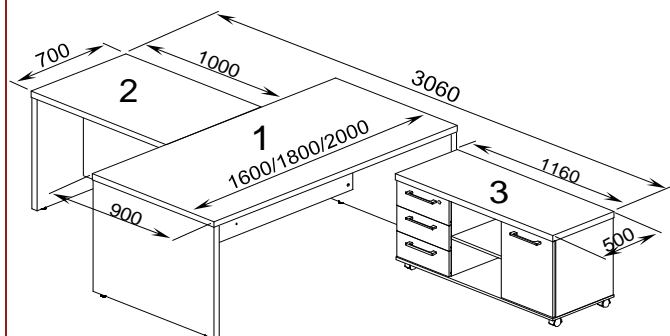

Топы

<p>4ТП.001 Топ на 1-шкаф</p>  <p>(800x450x38h) 1 458р.</p>	<p>4ТП.002 Топ на 2-шкафа</p>  <p>(1600x450x38h) 2 629р.</p>	<p>4ТП.003 Топ на 3-шкафа</p>  <p>(2400x450x38h) 3 683р.</p>
--	--	---

Производитель оставляет за собой право изменять конструкцию и фурнитуру без изменения внешнего вида и назначения изделия.

* Рекомендуется использовать для соединения шкафов в композиции

** Используется только в комплекте с топами. На один шкаф необходимо две декоративных боковины.

Схемы размещения столов серии "Тайм-Мак"

Схемы размещения столов 4С.016-4С.020), тумб и элементов