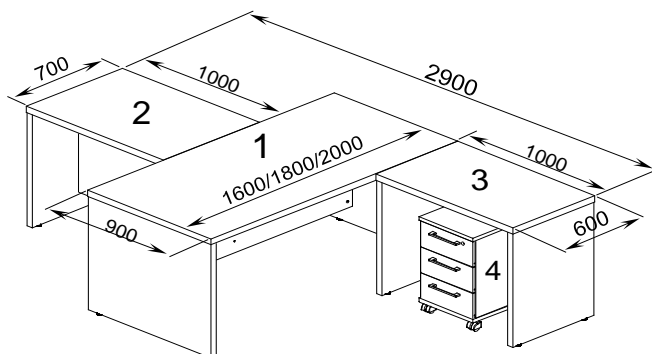

Топы

<p>4ТП.001 Топ на 1-шкаф</p>  <p>(800x450x38h) 1 458р.</p>	<p>4ТП.002 Топ на 2-шкафа</p>  <p>(1600x450x38h) 2 629р.</p>	<p>4ТП.003 Топ на 3-шкафа</p>  <p>(2400x450x38h) 3 683р.</p>
--	--	---

Производитель оставляет за собой право изменять конструкцию и фурнитуру без изменения внешнего вида и назначения изделия.

* Рекомендуется использовать для соединения шкафов в композиции

** Используется только в комплекте с топами. На один шкаф необходимо две декоративных боковины.

Схемы размещения столов серии "Тайм-Мак"

Схемы размещения столов 4С.016-4С.020), тумб и элементов