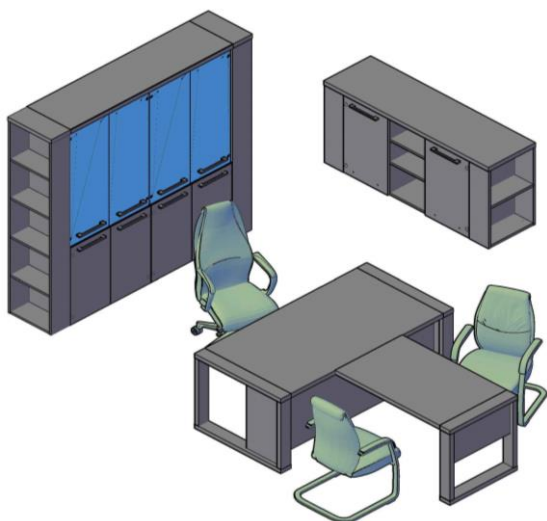

Комбинации элементов

Кабинет руководителя ALTO

Комбинация №1

Цена: 70 292,00

Наименование/артикул	Цена
Стол руководителя AST 189H	16 850,00
Брифинг-приставка AT 127	7 841,00
Тумба под фригобар ATF 170	11 269,00
Каркас шкафа высокого АНС 85	5 771,00
Каркас шкафа высокого АНС 85	5 771,00
Двери низкие ALD 42-2	2 502,00
Двери низкие ALD 42-2	2 502,00
Дверь стеклянная AMGT 42-1	1 371,00
Дверь стеклянная AMGT 42-1	1 371,00
Дверь стеклянная AMGT 42-1	1 371,00
Дверь стеклянная AMGT 42-1	1 371,00
Комплект фурнитуры AMGT 42F	859,00
Комплект фурнитуры AMGT 42F	859,00
Комплект фурнитуры AMGT 42F	859,00
Приставной стеллаж высокий ABS 196	3 056,00
Приставной стеллаж высокий ABS 196	3 056,00
Топ AP 170	2 754,00