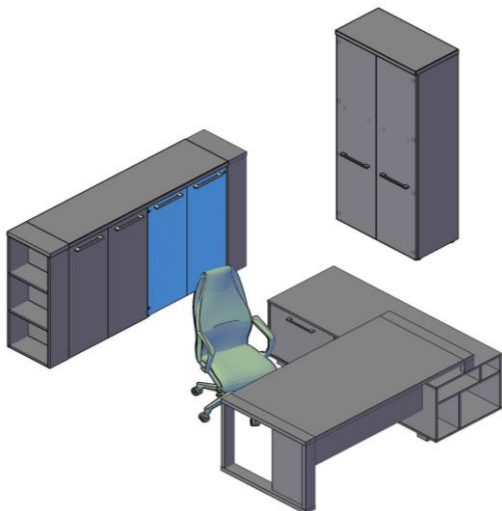

**Комбинации элементов**

**Кабинет руководителя ALTO**

**Комбинация №1**

Цена: 70 292,00

Наименование/артикул	Цена
Стол руководителя AST 189H	16 850,00
Брифинг-приставка AT 127	7 841,00
Тумба под фригобар ATF 170	11 269,00
Каркас шкафа высокого АНС 85	5 771,00
Каркас шкафа высокого АНС 85	5 771,00
Двери низкие ALD 42-2	2 502,00
Двери низкие ALD 42-2	2 502,00
Дверь стеклянная AMGT 42-1	1 371,00
Дверь стеклянная AMGT 42-1	1 371,00
Дверь стеклянная AMGT 42-1	1 371,00
Дверь стеклянная AMGT 42-1	1 371,00
Комплект фурнитуры AMGT 42F	859,00
Комплект фурнитуры AMGT 42F	859,00
Комплект фурнитуры AMGT 42F	859,00
Приставной стеллаж высокий ABS 196	3 056,00
Приставной стеллаж высокий ABS 196	3 056,00
Топ AP 170	2 754,00

**Кабинет руководителя ALTO**

**Комбинация №2**

Цена: 61 391,00

Наименование/артикул	Цена
Стол руководителя АСТ 2118 (L)	28 676,00
Каркас шкафа среднего АМС 85	3 835,00
Каркас шкафа среднего АМС 85	3 835,00
Двери средние AMD 42-2	3 063,00
Дверь стеклянная AMGT 42-1	1 371,00
Дверь стеклянная AMGT 42-1	1 371,00
Комплект фурнитуры AMGT 42F	859,00
Комплект фурнитуры AMGT 42F	859,00
Каркас гардероба АСW 85-1	5 286,00
Двери высокие АНD 42-2	4 530,00
Топ AP 85	1 462,00
Топ AP 170	2 754,00
Приставной стеллаж ABS 120	1 745,00
Приставной стеллаж ABS 120	1 745,00