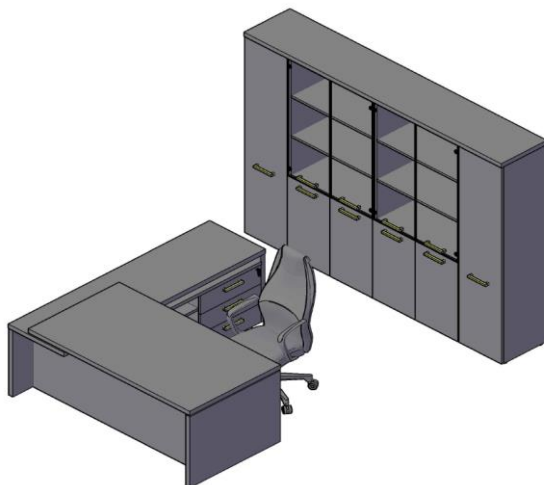

Цена: 105,347.00

Наименование/Артикул	Цена
Стол руководителя ТСТ 2020(R)	32060
Тумба приставная TLC-3D	13508
Шкаф-колонка высокая ТНС 42	5112
Шкаф-колонка высокая ТНС 42	5112
Шкаф высокий ТНС 85	6795
Шкаф высокий ТНС 85	6795
Дверь высокая ТНД 42-1	3665
Дверь высокая ТНД 42-1	3665
Двери низкие ТЛД 42-2	4769
Двери низкие ТЛД 42-2	4769
Топ ТР255	8229
Стеклопанельная дверь ТМГТ 42-1	1614
Стеклопанельная дверь ТМГТ 42-1	1614
Фурнитура д/стекло двери ТМГТ 42-F	1103
Фурнитура д/стекло двери ТМГТ 42-F	1103
Стеклопанельная дверь ТМГТ 42-1	1614
Стеклопанельная дверь ТМГТ 42-1	1614
Фурнитура д/стекло двери ТМГТ 42-F	1103
Фурнитура д/стекло двери ТМГТ 42-F	1103

Кабинет руководителя TORR

Комбинация №3