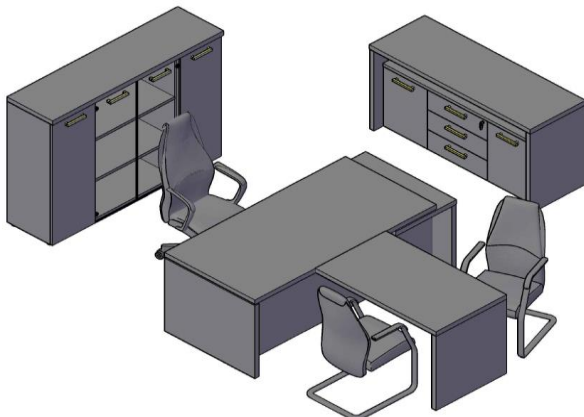

Комбинации элементов

Кабинет руководителя TORR

Комбинация №1

Цена: 108,099.00

Наименование/Артикул	Цена
Стол руководителя ТСТ 209 (L)	25142
Брифинг-приставка ТВ 127	11804
Тумба мобильная ТМС 3D	11367
Тумба с фригобаром ТТФ-3D	31751
Шкаф средний ТМС 85	4517
Шкаф-колонка средняя ТМС 42	3329
Шкаф-колонка средняя ТМС 42	3329
Дверь средняя ТМД 42-1	2771
Дверь средняя ТМД 42-1	2771
Топ ТР 170	5882
Стеклопанельная дверь ТМГТ 42-1	1614
Стеклопанельная дверь ТМГТ 42-1	1614
Фурнитура д/стекло двери ТМГТ 42-F	1103
Фурнитура д/стекло двери ТМГТ 42-F	1103

Кабинет руководителя TORR

Комбинация №2