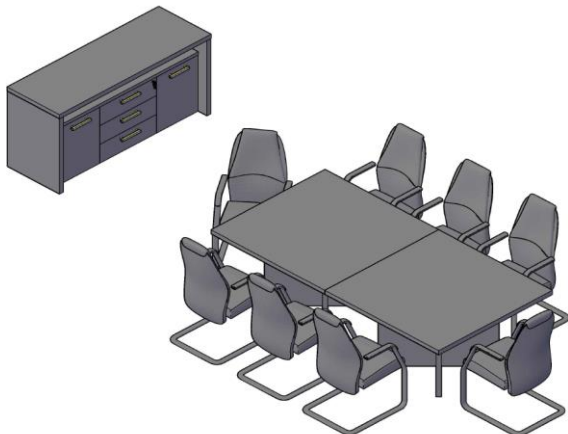

Цена: 64,253.00

Наименование/Артикул	Цена
Тумба с фригобаром ТТФ-3D	31751
Конференц - стол ТСТ 1212	16251
Конференц - стол ТСТ 1212	16251