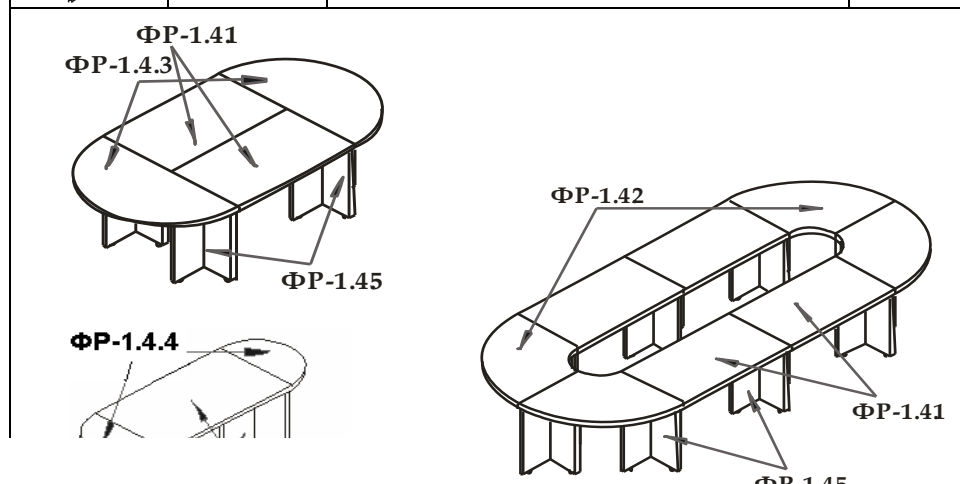

Модульные элементы для составления переговорных зон (под заказ)

	ФР- 1.4.8	Столешница модульного стола прямая 1200x700 мм	3 079
	ФР- 1.4.1	Столешница модульного стола прямая 1400x700 мм	3 520
	ФР- 1.4.2	Столешница модульного стола полукруглая 950*950 мм	3 509
	ФР- 1.4.3	Столешница модульного стола полукруглая 1400x700 мм	3 405
	ФР- 1.4.4	Столешница модульного стола полукруглая 700x350 мм	1 060
	ФР- 1.4.5	Опорный элемент модульного стола	3 159